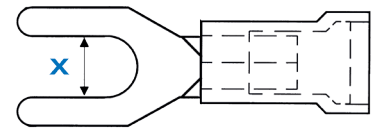

Gabelkabelschuhe Spade terminals

Gabelkabelschuhe, teilisoliert Spade terminals, pre-insulated

Bezeichnung	mm ²	AWG	Bestell-Nr./Farbcode	Maße (x)	Stück
Description	mm ²	AWG	Order no./colour code	Dimensions (x)	Pieces
G 3-1	0,5-1	20-18	V70GK004001	M3	100
G 3,5-1	0,5-1	20-18	V70GK004002	M3,5	100
G 4-1	0,5-1	20-18	V70GK004003	M4	100
G 5-1	0,5-1	20-18	V70GK004004	M5	100
G 6-1	0,5-1	20-18	V70GK004005	M6	100
G 3-2,5	1,5-2,5	16-14	V70GK004006	M3	100
G 3,5-2,5	1,5-2,5	16-14	V70GK004007	M3,5	100
G 4-2,5	1,5-2,5	16-14	V70GK004008	M4	100
G 5-2,5	1,5-2,5	16-14	V70GK004009	M5	100
G 6-2,5	1,5-2,5	16-14	V70GK004010	M6	100
G 4-6	4-6	12-10	V70GK004011	M4	100
G 5-6	4-6	12-10	V70GK004012	M5	100
G 6-6	4-6	12-10	V70GK004013	M6	100